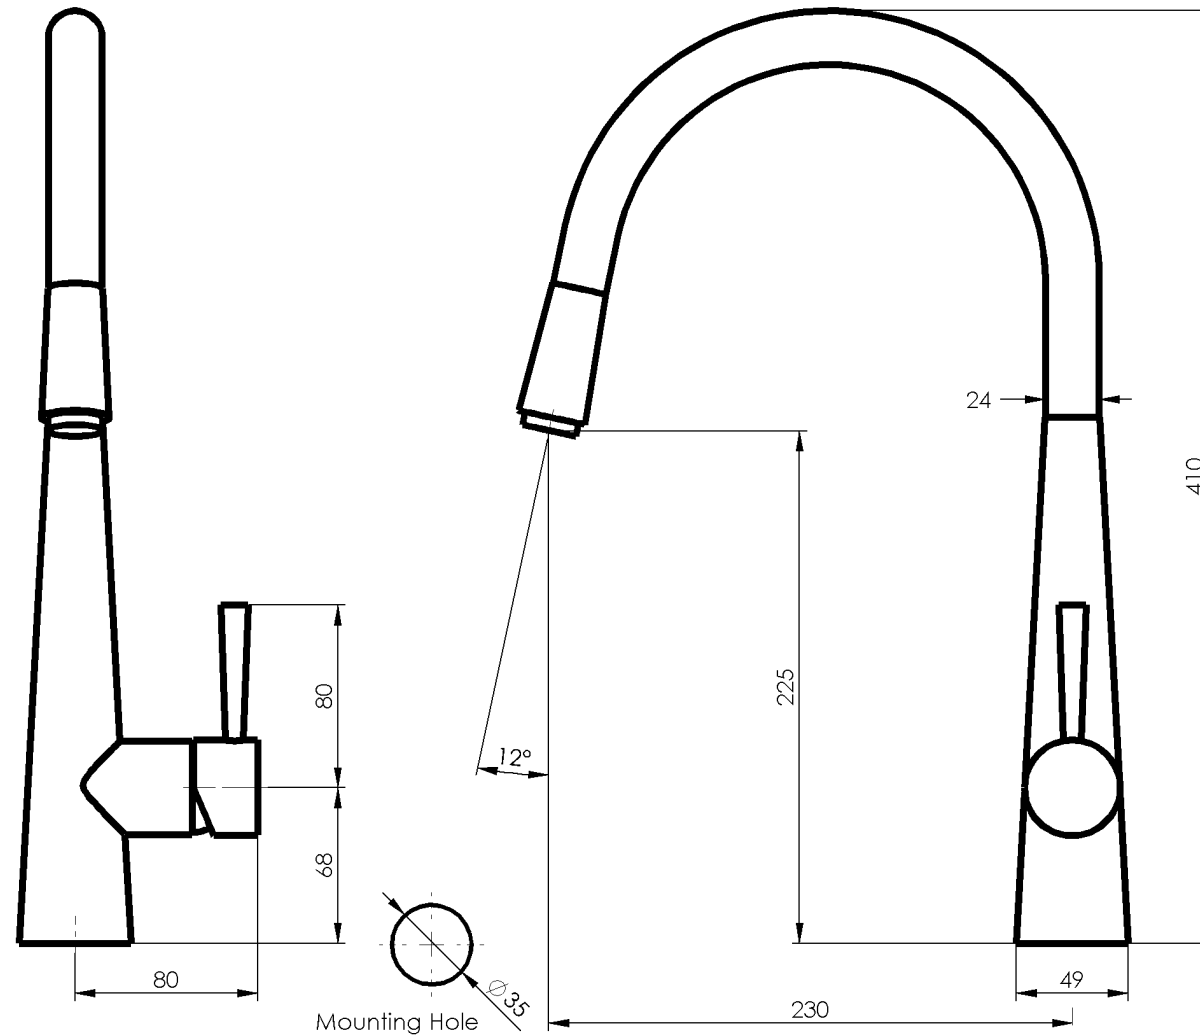

GALIANO PULL-DOWN SINK MIXER - MATT BLACK

NZ | 1752037

AU | 17520371

NZ: 0800 655 455 | nzsales@greenstapware.com
AU: 1800 244 992 | aussales@greenstapware.com