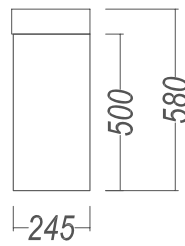

Internal Basin Depth
85 mm

Velaire

Alumino

Mini Composite