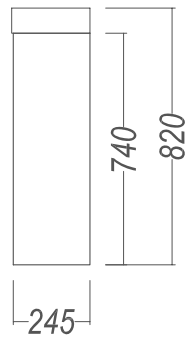

Internal Basin Depth
85 mm

Velaire

Alumino

Mini Composite