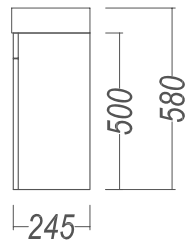

Internal Basin Depth
85 mm

Velaire

Alumino

Mini Composite