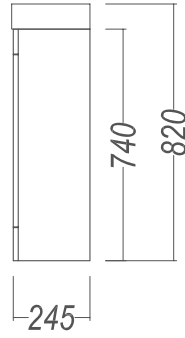

Internal Basin Depth
85 mm

Velaire

Alumino

Mini Composite